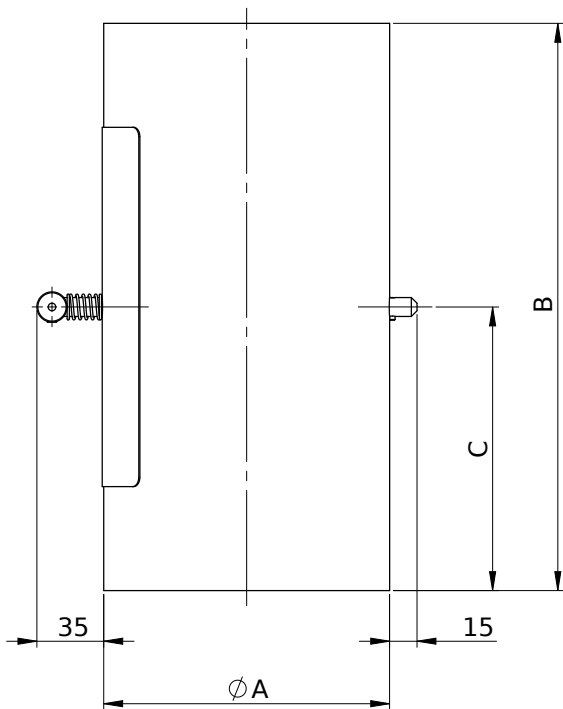

ABCAT houtrookfilter

| Maten | | | | | |
|----------|-------|-------|-------|-------|--------|
| ϕA | | B=300 | B=330 | B=500 | B=1000 |
| inw. | uitw. | C | C | C | C |
| 125 | 126,2 | 150 | --- | 137,5 | 137,5 |
| 130 | 131,2 | 150 | --- | 140 | 140 |
| 150 | 151,6 | 150 | --- | 150 | 150 |
| 180 | 181,6 | --- | 165 | 165 | 165 |
| 200 | 201,6 | --- | 165 | 175 | 175 |